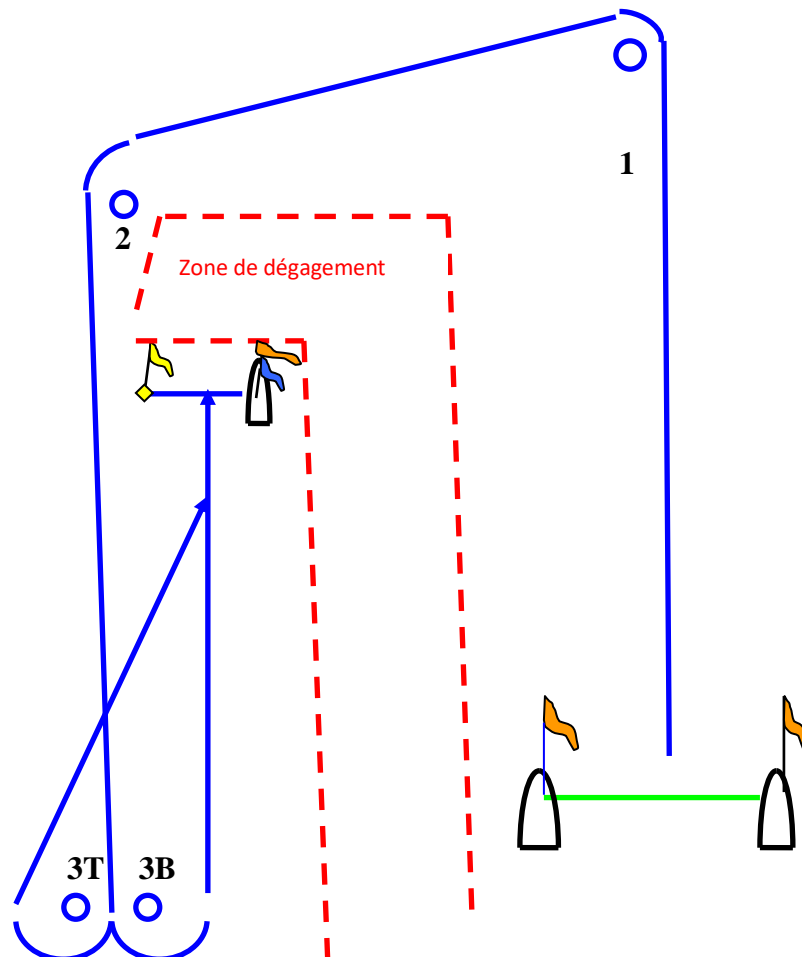

ANNEXE DESCRIPTION PARCOURS

ROND Charlie Optimist/OpenSkiff

Benjamins/ OpenSkiff/: pavillon Optimist Jaune

Minimes : pavillon Optimist Minimes Blanc

Marques:

Les bouées devront être laissées comme indiqué sur le schéma

1, 2, 3T, 3B Bouées vertes

Départ Bateaux comités: pavillons Orange

Arrivée Pavillon Bleu sur bateau, Bouée cigare

Zone de dégagement interdite aux entraîneurs et accompagnateurs